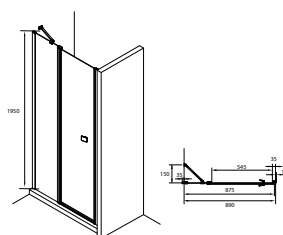

CAPITAL

Drzwi z polem stałym z powłoką MaxiClean,
profile aluminiowe

WYMIARY

Szerokość 900 mm.

Wysokość 1950 mm.

KOLORY I WYKOŃCZENIA

2 Chrom

RYSUNKI TECHNICZNE

INFORMACJE O PRODUKCIE

Nowość 2021 Czarna łazienka. W ramach serii Capital możliwość łączenia ze sobą dwóch takich samych modeli drzwi. Wymiary rzeczywiste kabin podane w rozszerzonej karcie produktu, do pobrania poniżej. W przypadku montażu drzwi do wnęki wymagany jest profil ścienny z uszczelką magnetyczną o numerze referencyjnym: AM48195020-chrom / AM48195060-czarny – zamawianym osobno. Przy zastosowaniu profilu AM48195020/AM48195060 drzwi otwierane są tylko na zewnątrz.